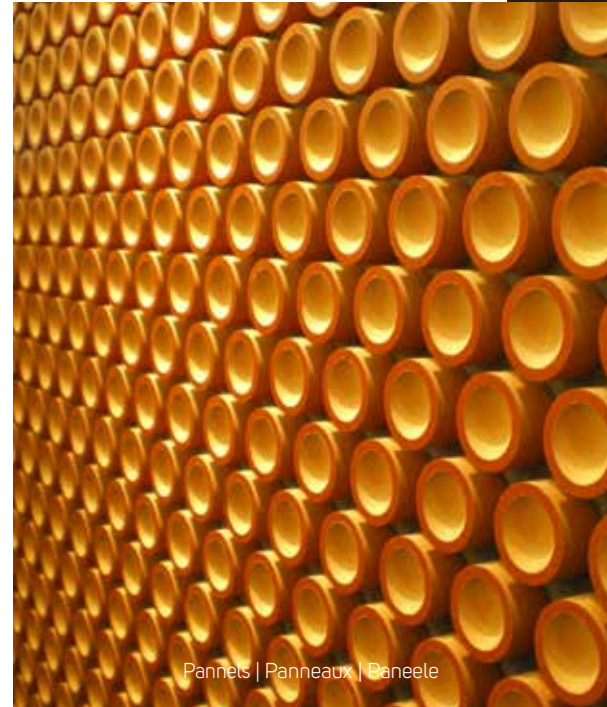

valchromat

by **Investwood**

A Forest of Colour